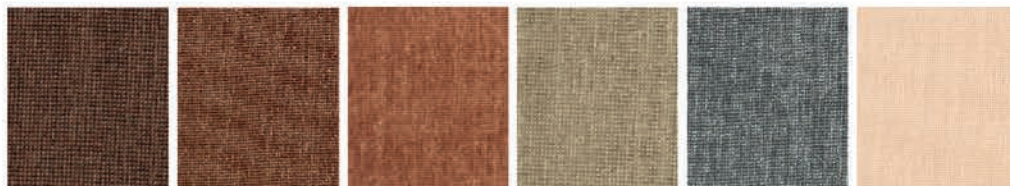

Диваны

Механизм трансформации «Аккордеон»
 Каркас - стальной профиль
 Деревянные ламели
 Материал чехла на выбор по категориям
 Матрас ППУ
 Подушки в комплекте

Диван-кровать «Аккордеон»

Арт. 1528
 1200x1000x1000

Закажите диван из любой ткани на свой выбор

Образцы тканей 1 категории, цена до 190р.-

Porter Chocolate
арт. 1.1

Porter Brown
арт. 1.2

Porter Honey
арт. 1.3

Porter Taupe
арт. 1.4

Porter Grey
арт. 1.5

Porter Cream
арт. 1.6