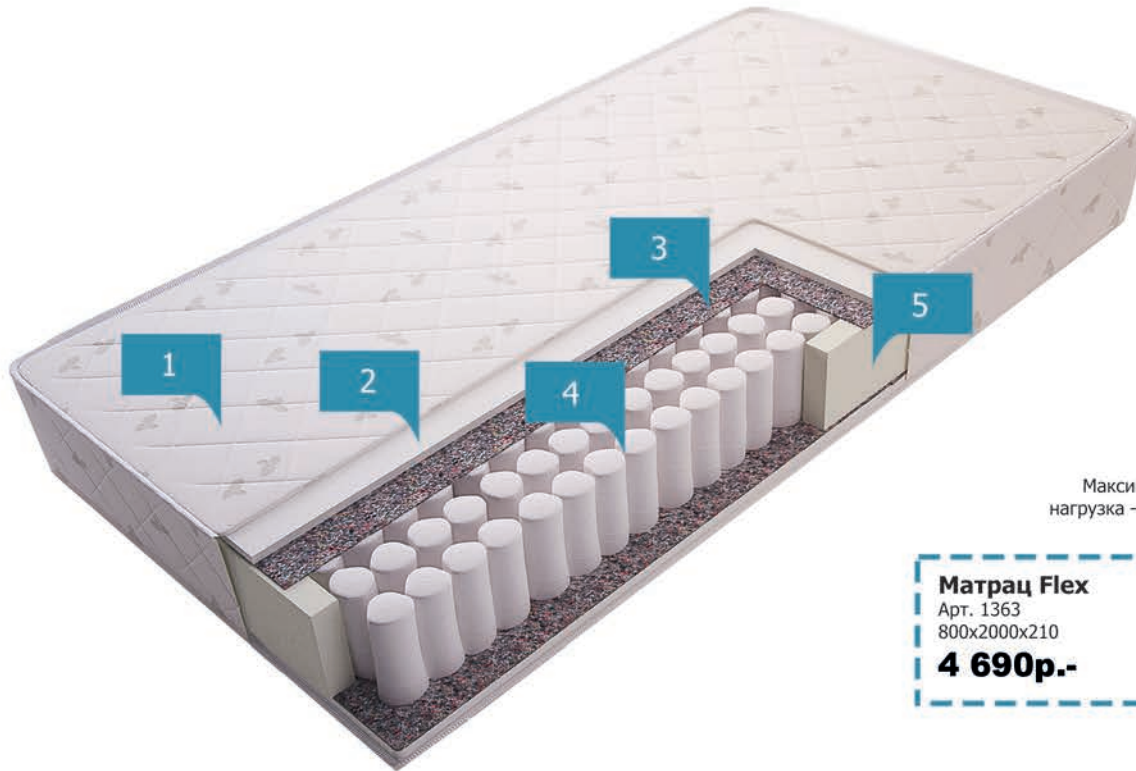

Матрац «Flex»

Максимальная нагрузка — 115 кг

Матрац Flex
Арт. 1363
800x2000x210
4 690р.-

- 1 Чехол из хлопкового жаккарда со стежкой из спандбонда и ситепона
- 2 ППУ-20мм
- 3 Термовойлок
- 4 TFK-блок независимых пружин
- 5 Система бокового крепления по периметру

Габаритный размер
(длина x глубина x высота), мм

	Арт. 1363	Арт. 1364	Арт. 1365	Арт. 1366	Арт. 1367	Арт. 1368	Арт. 1369
Размер	800x2000x210	900x2000x210	1000x2000x210	1200x2000x210	1400x2000x210	1600x2000x210	1800x2000x210
Цена	4 690р.-	4 970р.-	5 600р.-	6 370р.-	7 210р.-	7 770р.-	8 680р.-