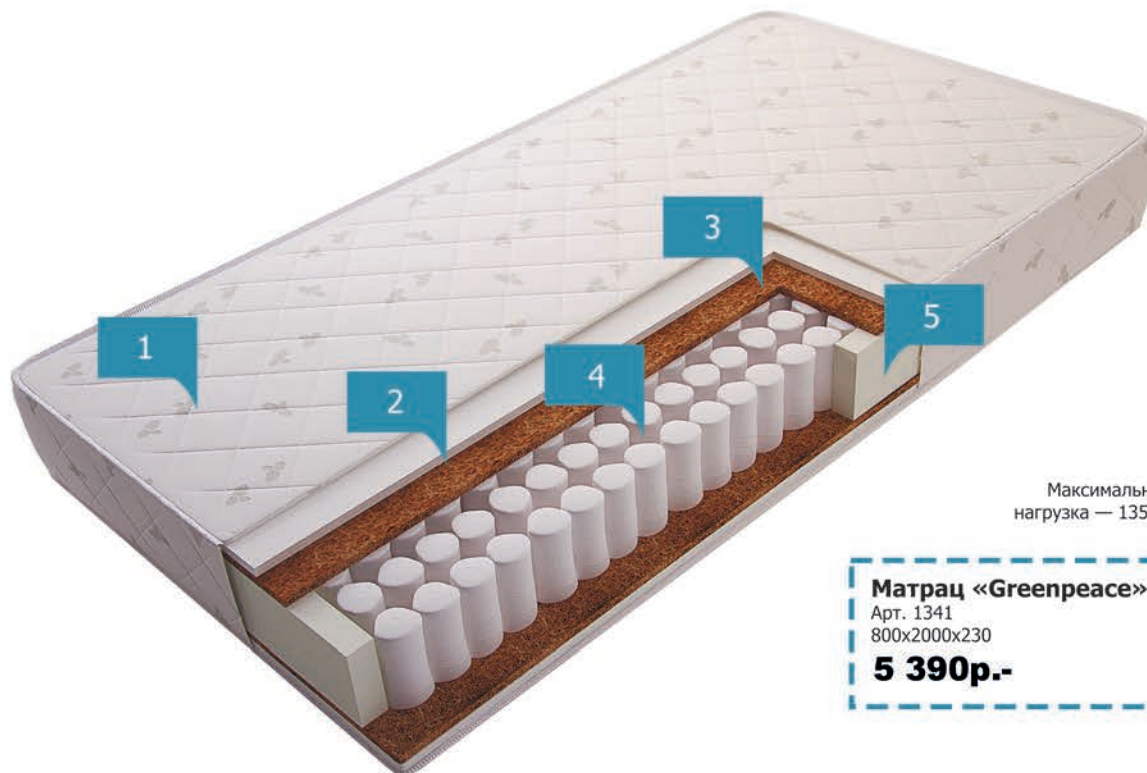

Матрац «Flex»

Максимальная нагрузка — 115 кг

Матрац Flex
 Арт. 1363
 800x2000x210
4 690р.-

- 1 Чехол из хлопкового жаккарда со стежкой из спандбонда и ситепона
- 2 ППУ-20мм
- 3 Термовойлок
- 4 TFK-блок независимых пружин
- 5 Система бокового крепления по периметру

Габаритный размер
(длина x глубина x высота), мм

	Арт. 1363	Арт. 1364	Арт. 1365	Арт. 1366	Арт. 1367	Арт. 1368	Арт. 1369
Размер	800x2000x210	900x2000x210	1000x2000x210	1200x2000x210	1400x2000x210	1600x2000x210	1800x2000x210
Цена	4 690р.-	4 970р.-	5 600р.-	6 370р.-	7 210р.-	7 770р.-	8 680р.-

Матрац «Greenpeace»

Максимальная нагрузка — 135 кг

Матрац «Greenpeace»
 Арт. 1341
 800x2000x230
5 390р.-

- 1 Чехол из хлопкового жаккарда со стежкой из спандбонда и ситепона
- 2 ППУ-10мм.
- 3 Кокосовая койра
- 4 ТФК-блок независимых пружин
- 5 Система бокового крепления по периметру

Матрац «Slim»

1 Чехол из хлопкового жаккарда со стежкой из спандбонда и синтепона

2 Вспененная высокоэластичная пена (ППУ) — 150мм

Габаритный размер
(длина x глубина x высота), мм

Размер	Арт. 1383	Арт. 1384	Арт. 1385	Арт. 1386	Арт. 1387	Арт. 1388	Арт. 1389
	800x2000x160	900x2000x160	1000x2000x160	1200x2000x160	1400x2000x160	1600x2000x160	1800x2000x160
Цена	3 290р.-	3 570р.-	4 550р.-	4 830р.-	5 390р.-	5 670р.-	6 020р.-