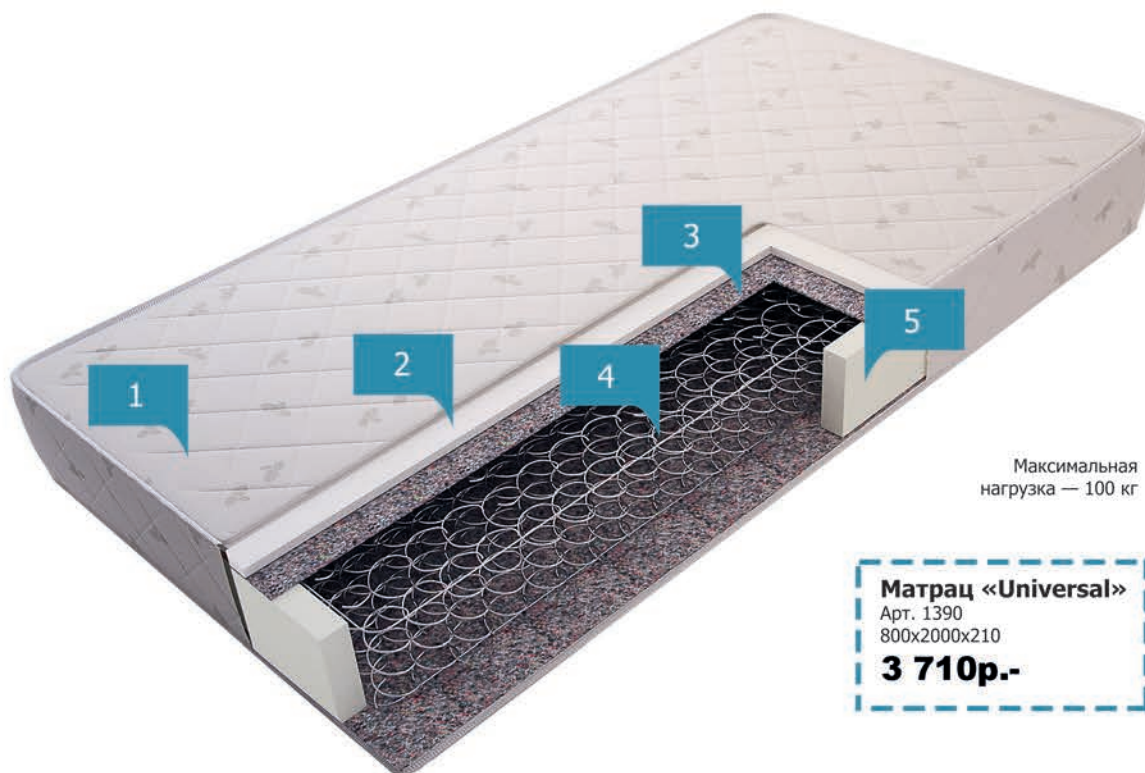

Матрац «Universal»

Максимальная нагрузка — 100 кг

Матрац «Universal»
Арт. 1390
800x2000x210
3 710р.-

- 1 Чехол из хлопкового жаккарда со стежкой из спандбонда и синтепона
- 2 ППУ-30мм
- 3 Термовойлок
- 4 Блок «Bonnel», 2 рамки жесткости
- 5 Система бокового крепления по периметру

Габаритный размер
(длина x глубина x высота), мм

	Арт. 1390	Арт. 1391	Арт. 1392	Арт. 1393	Арт. 1394	Арт. 1395	Арт. 1396
Размер	800x2000x210	900x2000x210	1000x2000x210	1200x2000x210	1400x2000x210	1600x2000x210	1800x2000x210
Цена	3 710р.-	3 850р.-	4 410р.-	4 760р.-	5 390р.-	5 740р.-	6 580р.-

Матрац «Flex»

Максимальная нагрузка — 115 кг

Матрац Flex
 Арт. 1363
 800x2000x210
4 690р.-

- 1 Чехол из хлопкового жаккарда со стежкой из спандбонда и ситепона
- 2 ППУ-20мм
- 3 Термовойлок
- 4 TFK-блок независимых пружин
- 5 Система бокового крепления по периметру

Матрац «Slim»

1 Чехол из хлопкового жаккарда со стежкой из спандбонда и синтепона

2 Вспененная высокоэластичная пена (ППУ) — 150мм

Габаритный размер
(длина x глубина x высота), мм

Размер	Арт. 1383	Арт. 1384	Арт. 1385	Арт. 1386	Арт. 1387	Арт. 1388	Арт. 1389
	800x2000x160	900x2000x160	1000x2000x160	1200x2000x160	1400x2000x160	1600x2000x160	1800x2000x160
Цена	3 290р.-	3 570р.-	4 550р.-	4 830р.-	5 390р.-	5 670р.-	6 020р.-