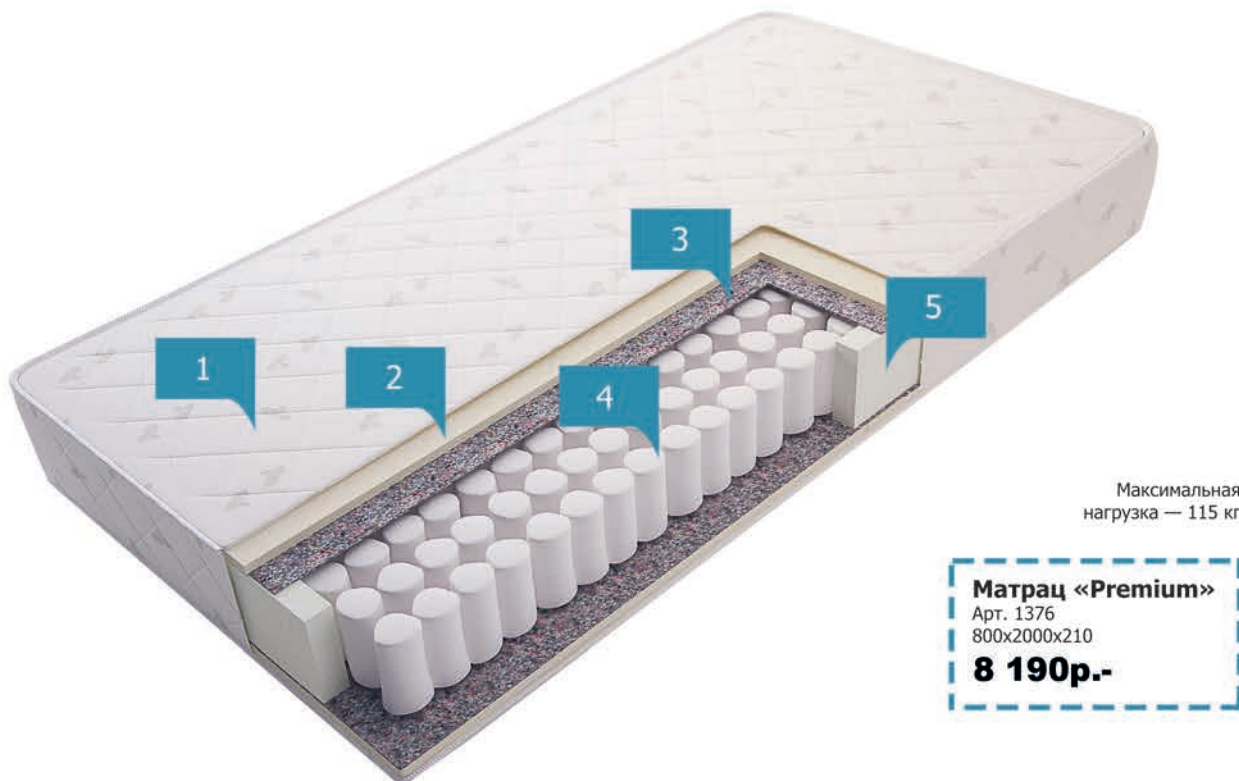

Матрац «Premium»

Максимальная нагрузка — 115 кг

Матрац «Premium»
Арт. 1376
800x2000x210
8 190р.-

- 1 Чехол из хлопкового жаккарда со стежкой из спандбонда и синтепона
- 2 Natural latex-20mm
- 3 Термовойлок
- 4 TFK-блок независимых пружин
- 5 Система бокового крепления по периметру

Габаритный размер
(длина x глубина x высота), мм

	Арт. 1376	Арт. 1377	Арт. 1378	Арт. 1379	Арт. 1380	Арт. 1381	Арт. 1382
Размер	800x2000x210	900x2000x210	1000x2000x210	1200x2000x210	1400x2000x210	1600x2000x210	1800x2000x210
Цена	8 190р.-	8 890р.-	10 010р.-	10 570р.-	13 160р.-	14 770р.-	16 660р.-